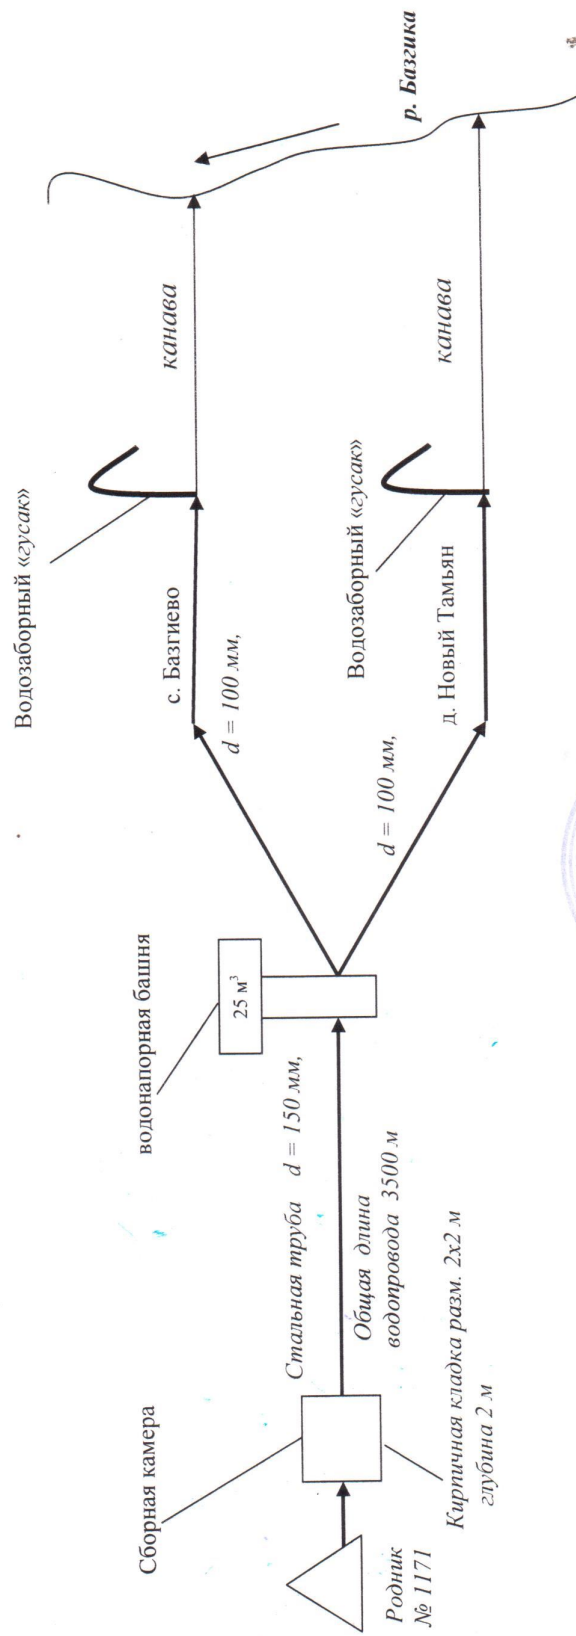

# Схема

## подачи питьевой воды из родника № 1171 до потребителей с. Базгицево и д. Новый Тамьян

Т.А. Закиров

Глава сельского поселения

## Схема

подачи питьевой воды из родника № 1174 до погребителей д. Старые Тлявли

Т.А. Закиров

Глава сельского поселения