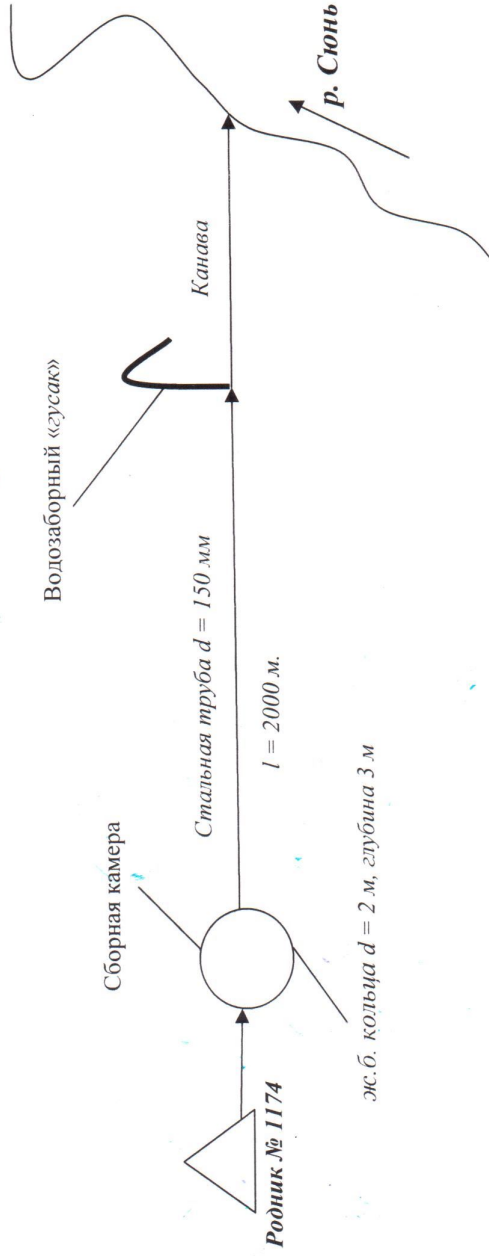

# Схема

## подачи питьевой воды из родника № 1171 до потребителей с. Базгицево и д. Новый Тамьян

Т.А. Закиров

Глава сельского поселения

## Схема

подачи питьевой воды из родника № 1174 до погребителей д. Старые Тлявли

Т.А. Закиров

Глава сельского поселения